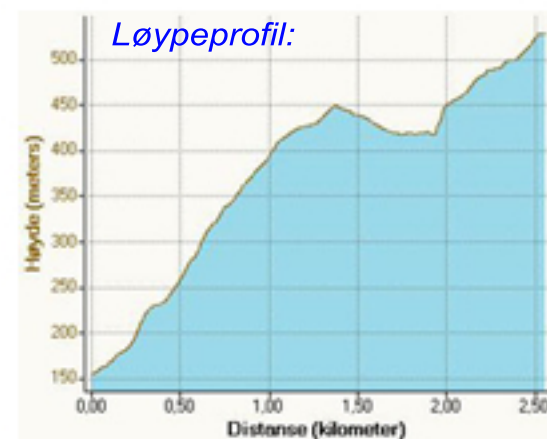

# Velkommen til Oslos Bratteste løpekonkurranse

Lørdag  
3. oktober  
2009

Lørdag 3. oktober 2009 har du mulighet til å løpe en av de tøffeste utfordringene Nordmarka har å by på. Fra bunn av Wyllerløypa og opp til Tryvannstårnet venter 407meters stigning på 2,5km.

**2009 er første året** det blir arrangert løpekonkurranse i denne trasèen. Vi synes det er på tide å arrangere et løp som er Oslo verdig, og med 407 meter stigning på 2,5 km har vi en overkommelig utfordring, stor nok for alle. Hele Norge er velkommen å prøve seg på en av Østlandets lengste bakker, og en av Nordmarkas tøffeste utfordringer. Vi har lyst til å lage en opplevelse for alle og kære Oslos sterkeste mann og kvinne. *Det er vår målsetning.* Bare med rent adrenalin håper vi du spretter opp halve bakken. Den siste delen må du kjempe med alt du har. *Det blir din utfordring.*

## Du bare må til toppen!

Når du står på toppen og ser utover hele Vestmarka og Nordmarka, og helt til Norefjell om det er klar sikt, har du løpt opp Nordmarkas bratteste bakke! Dette er en av de få fysiske utfordringene du virkelig kan skryte av og du kan si du har løp opp

## Trasèbeskrivelse

Dette er løypa du har muligheten til å utfordre:

I første del av løypa er det hele Wyllerløypa som skal bestiges. Den måler nøyaktig 1400 meter med 305 vertikale meter. Det betyr at du presenteres 22% stigning.